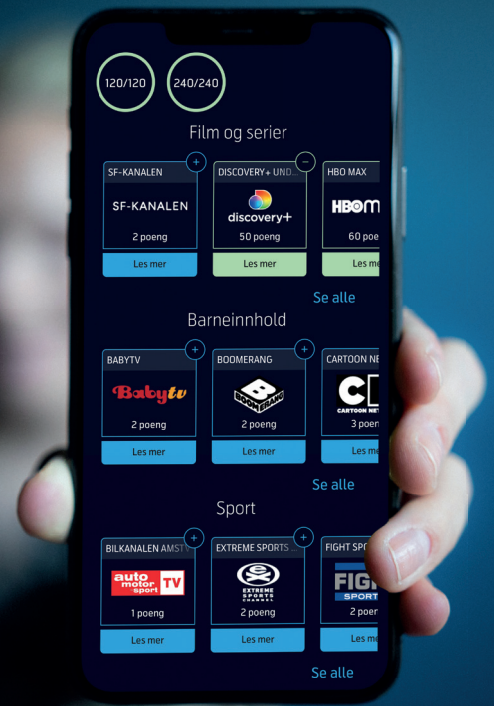

Slik fungerer poengsystemet

Frihet-produktene inkluderer ulike antall poeng som hver enkelt kan bruke til å velge hvor mye bredbånd, TV- og strømmeinnhold man ønsker og man kan endre innholdet så ofte man vil uten ekstra kostnad.

Har man behov for mer poeng enn det som er inkludert, har man mulighet til å kjøpe ekstra poengpakker á 20 poeng til 29 kroner per måned.

80 %

av all datatrafikk i Norge går gjennom Telenors nett

40 000

falske nettsider blokkeres av Telenor hver eneste måned

2 av 3

nordmenn har vært utsatt for datakriminalitet

Din digitale sikkerhet

Sikrere hjemmenett med WiFi-ruter fra Telenor

Vårt WiFi-utstyr oppdateres automatisk mot nye sikkerhetstrusler. Dette reduserer risikoen for at uvedkommende får tilgang til hjemmenettet ditt.

Telenor sikrer hele nettet

Vi er i en unik posisjon der vi eier, drifter og beskytter hele bredbåndsnettet, fra kjernenettet hos oss til hjemmenettet hos deg.

Sikkerhetstjenesten Nettvern+

Nettvern+ er et forsterket sikkerhetsfilter som hindrer deg i å gå inn på utrygge nettsider, for eksempel nettsider som potensielt kan inneholde svindelforsøk, phishing, skadelig programvare og andre digitale trusler. Med Nettvern+ aktivert, er du og dine enda tryggere i den digitale hverdagen.

Telenor beskytter samfunns-kritisk infrastruktur

Vårt ledende sikkerhetsmiljø jobber kontinuerlig for å trygge landets digitale infrastruktur, og sikre ditt hjemmenett.